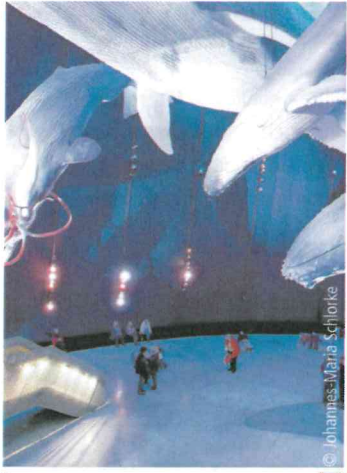

MEERESMUSEUM OZEANEUM IN STRALSUND

Spannende Aquarien, Erlebnisausstellungen, bunte Fische und vieles mehr!
Reisetermine April bis Dezember 2020

Das Meeresmuseum Ozeaneum in der Hansestadt Stralsund ist weltweit einzigartig. Es wurde im Jahr 2010 zu Europas Museum des Jahres gewählt und verfügt über eine Vielzahl an spannenden Aquarien, Erlebnisausstellungen, bunten Fischen und anderen Meeresbewohnern. Auf dem Dach des Ozeaneums können Sie eine Pinguinfamilie besuchen und bestaunen. Begeben Sie sich

auf eine faszinierende Unterwasserreise durch die nördlichen Meere. Das familiengeführte Hotel am Jungfernstieg bietet Ihnen ein gemütliches Zuhause für Ihren Urlaub in Stralsund. Ein Highlight des Hotels ist das Stralsunder Marzipanhaus, mit einer großen Auswahl an handgefertigten Marzipancreationen.