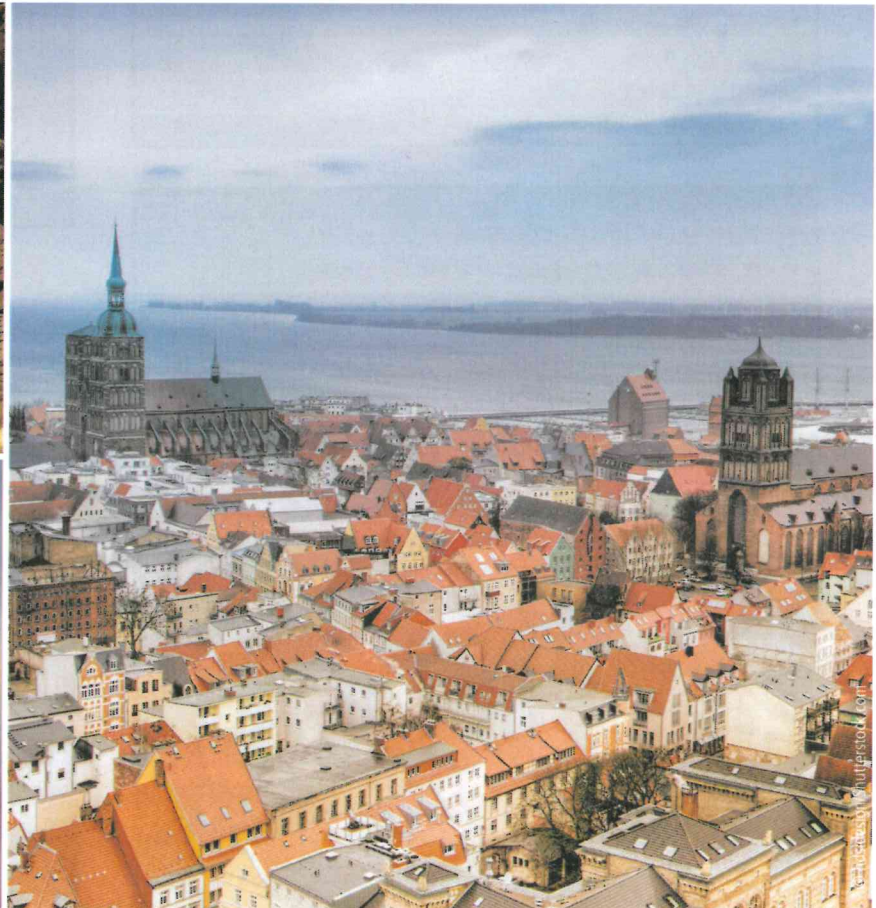

MEERESMUSEUM OZEANEUM IN STRALSUND

Spannende Aquarien, Erlebnisausstellungen, bunte Fische und vieles mehr!
Reisetermine April bis Dezember 2020

Das Meeresmuseum Ozeaneum in der Hansestadt Stralsund ist weltweit einzigartig. Es wurde im Jahr 2010 zu Europas Museum des Jahres gewählt und verfügt über eine Vielzahl an spannenden Aquarien, Erlebnisausstellungen, bunten Fischen und anderen Meeresbewohnern. Auf dem Dach des Ozeaneums können Sie eine Pinguinfamilie besuchen und bestaunen. Begeben Sie sich

auf eine faszinierende Unterwasserreise durch die nördlichen Meere. Das familiengeführte Hotel am Jungfernstieg bietet Ihnen ein gemütliches Zuhause für Ihren Urlaub in Stralsund. Ein Highlight des Hotels ist das Stralsunder Marzipanhaus, mit einer großen Auswahl an handgefertigten Marzipancreationen.

Eingeschlossene Leistungen

- 2 Nächte im 3* Hotel am Jungfernstieg in der Hansestadt Stralsund
- Täglich reichhaltiges Frühstücksbuffet
- Wertgutschein für 1 Abendessen (Tellergericht oder A la Carte) am Anreisetag in einem der Partner-Restaurants des Hauses
- Stralsunder Köstlichkeit aus der hauseigenen Patisserie
- Eintritt in das Ozeaneum
- Kostenfreies WLAN
- 1 Kind bis 6 Jahre frei
- Kurtaxe ist vor Ort zahlbar.

Im 3* Hotel am Jungfernstieg erwarten Sie

- Zentrale Lage, mit Blick auf die Altstadt
- Helle und freundliche Zimmer mit nordischer Gemütlichkeit
- Frühstücksrestaurant
- Kostenfreies WLAN
- Parkplatz (6 Euro/Tag)